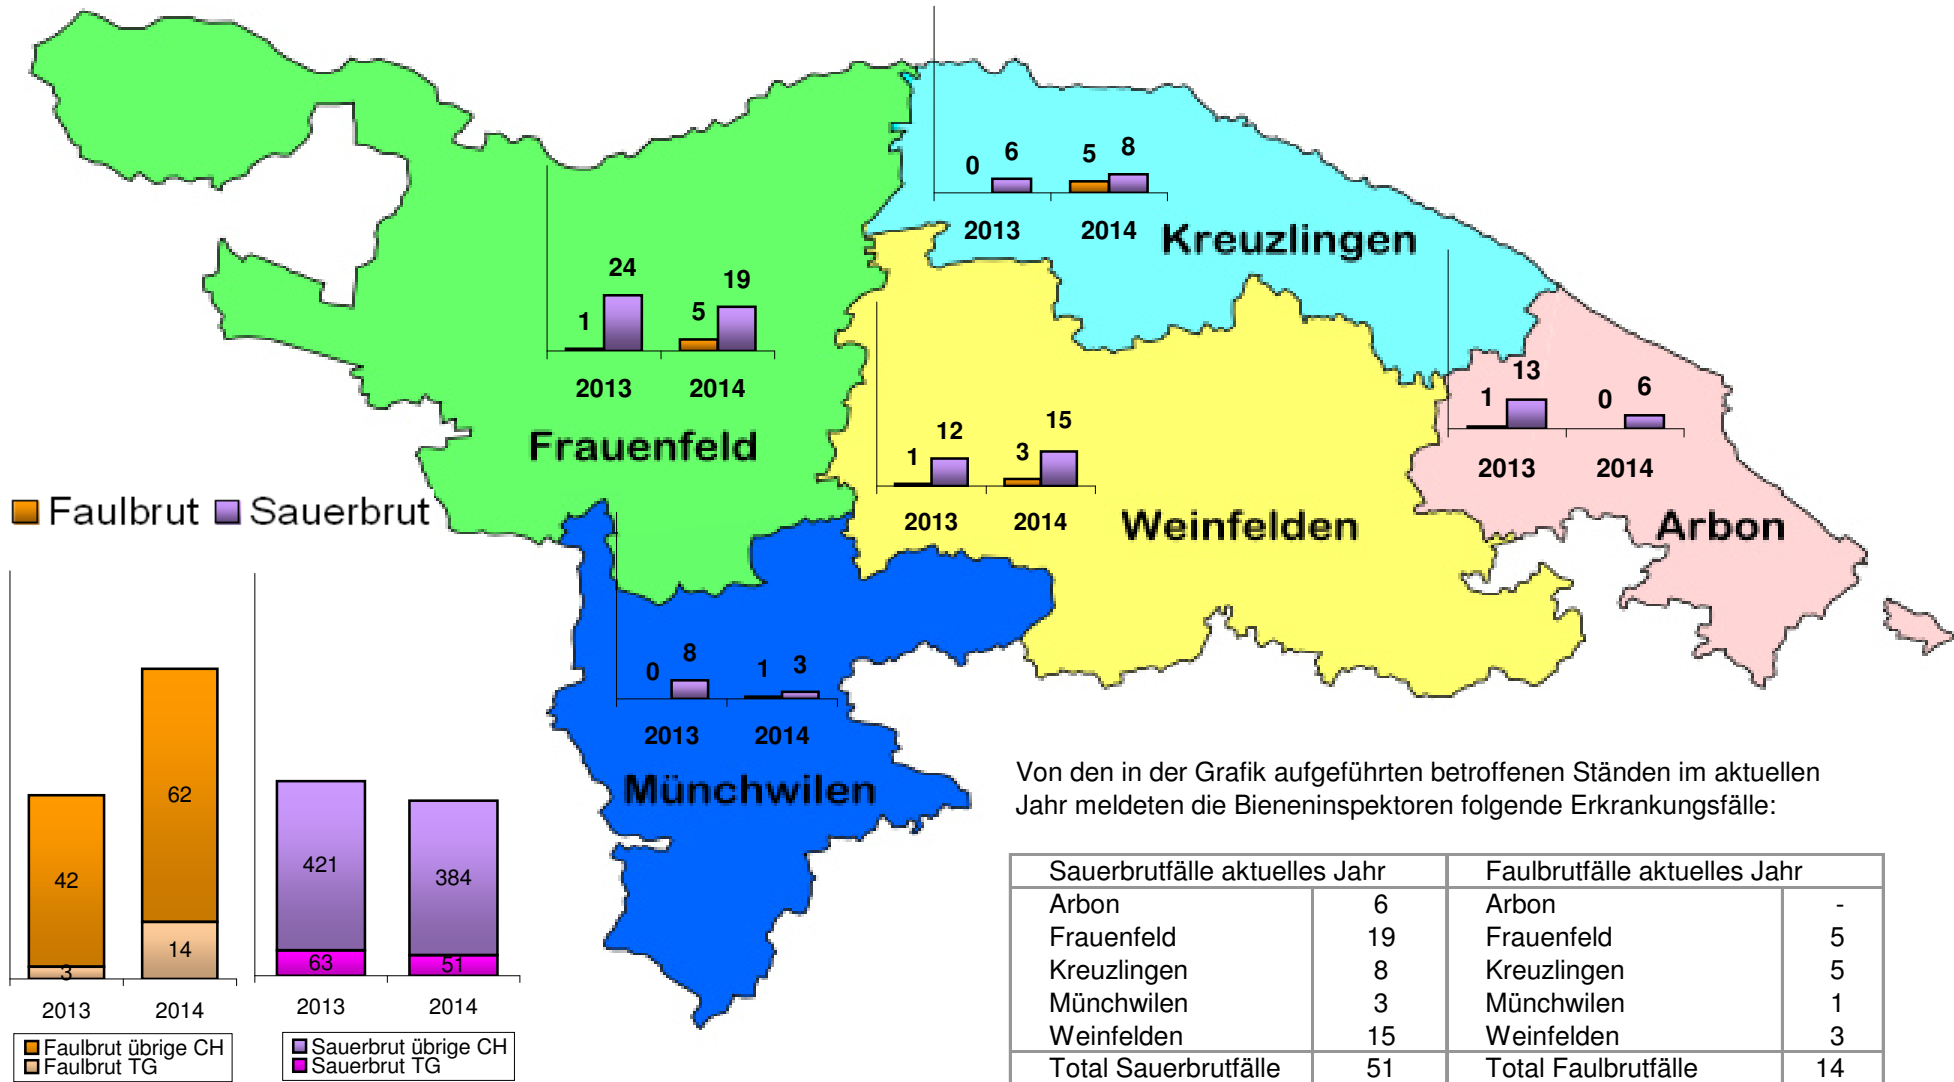

# Entwicklung der Faul- und Sauerbrut im Kanton Thurgau pro Bezirk

Vergleich der betroffenen Bienenstände des gesamten Vorjahres mit dem aktuellen Jahr, Stand 31.12.2014

# Entwicklung der Sauerbrut im Kanton Thurgau

Erkrankte Stande Dezember 2014

# Entwicklung der Sauerbrut ab 1993

Quelle Bundesamt für Veterinärwesen

Stand: 31.12.2014

# Entwicklung der Faulbrut im Kanton Thurgau

Erkrankte Stände Dezember 2014