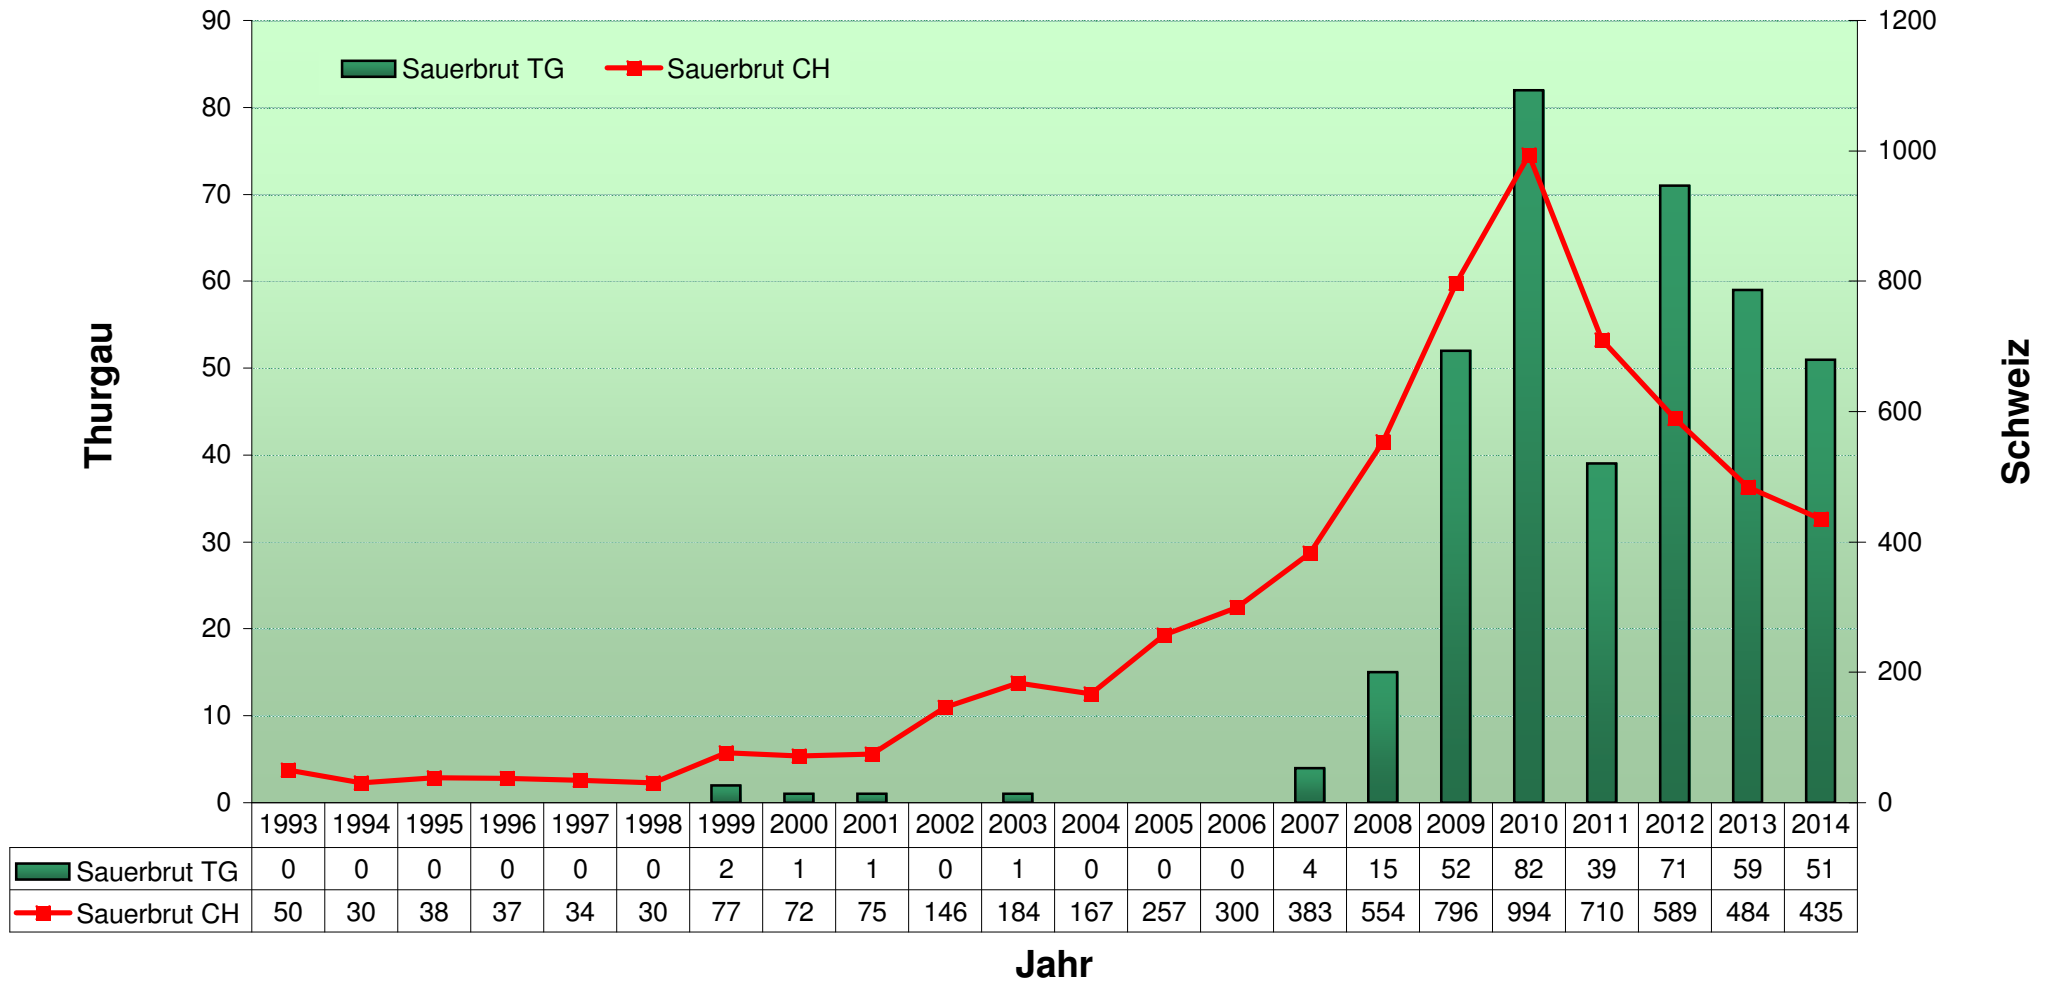

# Entwicklung der Faul- und Sauerbrut im Kanton Thurgau pro Bezirk

Vergleich der betroffenen Bienenstände des gesamten Vorjahres mit dem aktuellen Jahr, Stand 31.12.2014

# Entwicklung der Sauerbrut im Kanton Thurgau

Erkrankte Stande Dezember 2014

# Entwicklung der Sauerbrut ab 1993

Quelle Bundesamt für Veterinärwesen

Stand: 31.12.2014

# Entwicklung der Faulbrut im Kanton Thurgau

Erkrankte Stände Dezember 2014