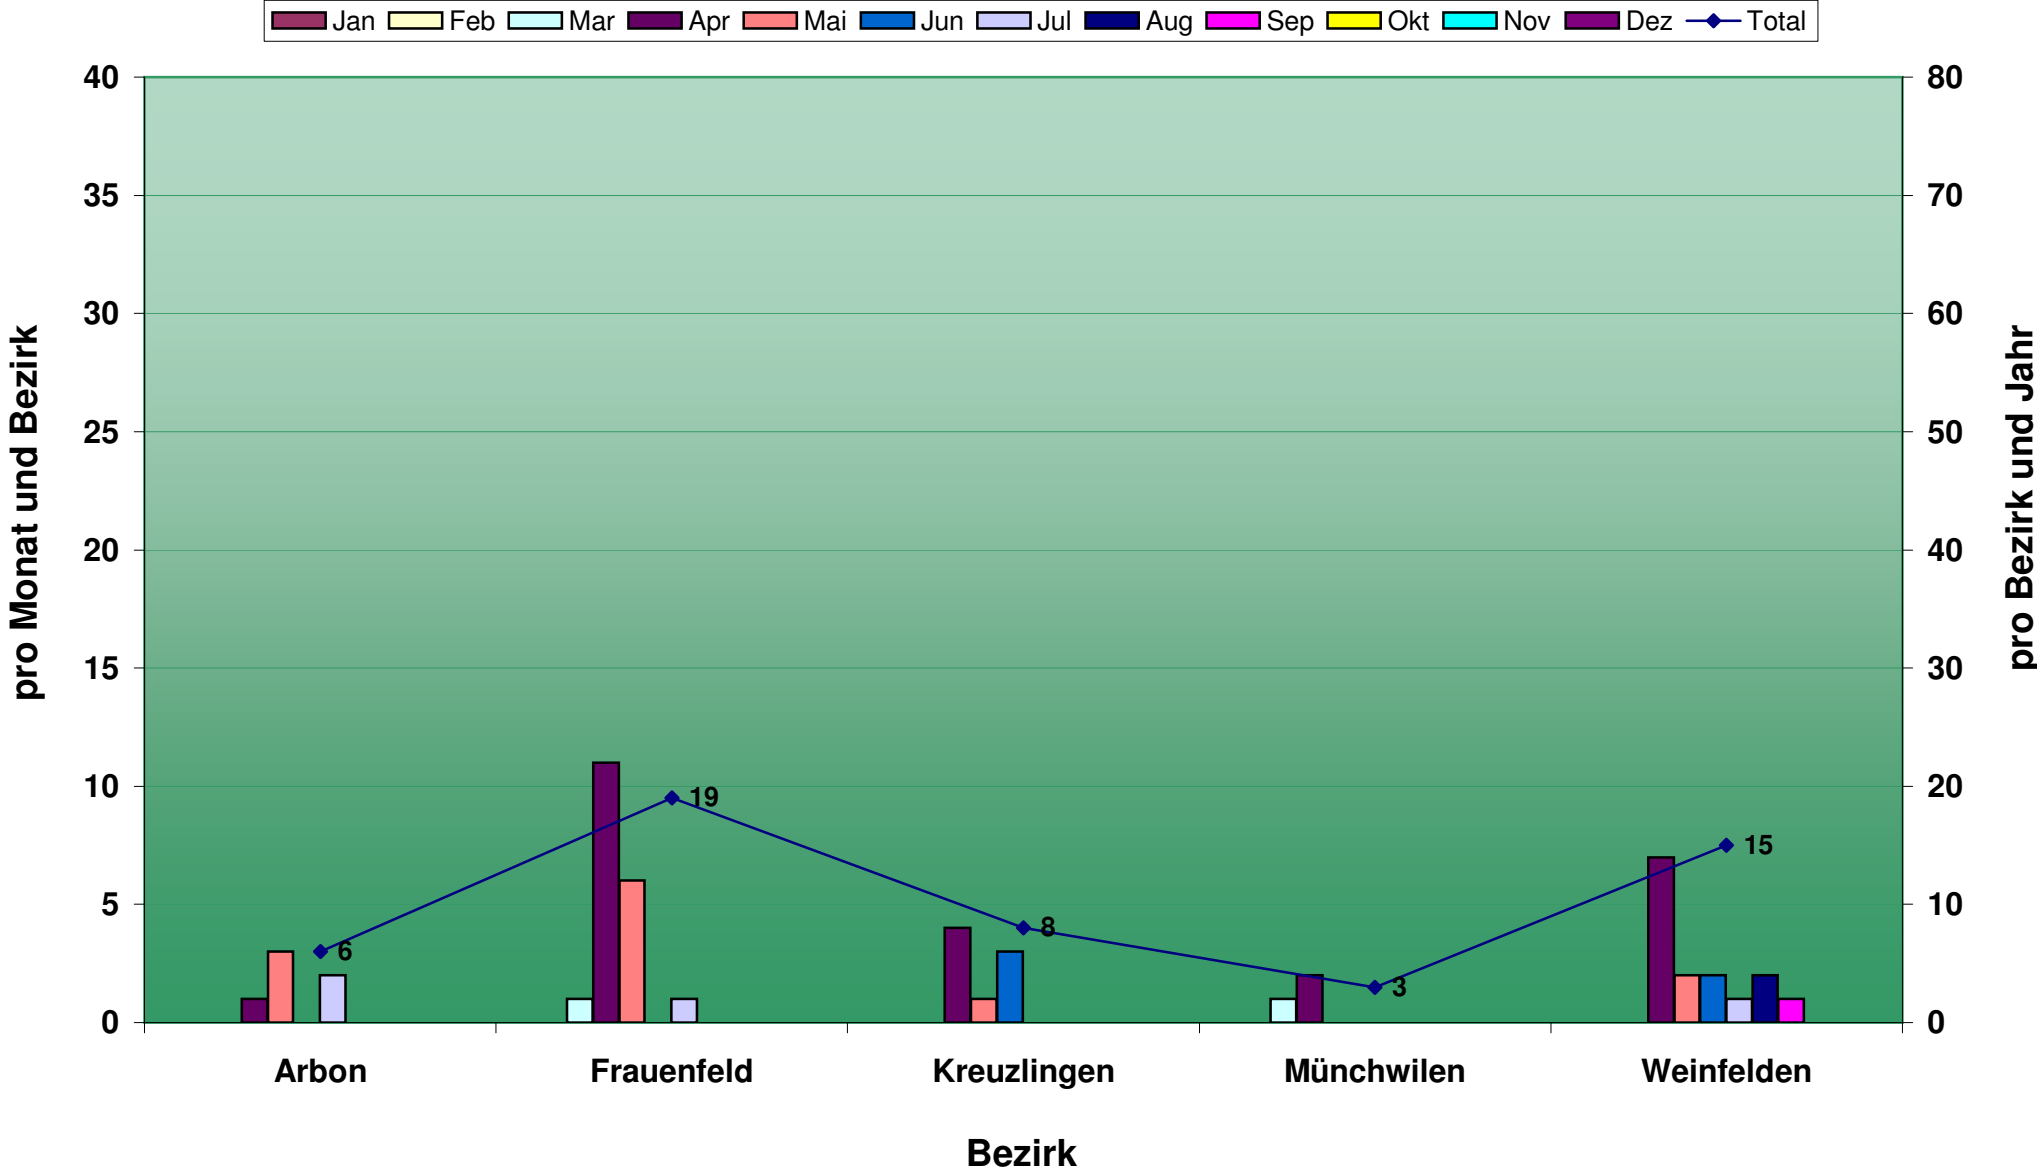

# Entwicklung der Faul- und Sauerbrut im Kanton Thurgau pro Bezirk

Vergleich der betroffenen Bienenstände des gesamten Vorjahres mit dem aktuellen Jahr, Stand 31.12.2014

# Entwicklung der Sauerbrut im Kanton Thurgau

Erkrankte Stande Dezember 2014

# Entwicklung der Sauerbrut ab 1993

Quelle Bundesamt für Veterinärwesen

Stand: 31.12.2014

# Entwicklung der Faulbrut im Kanton Thurgau

Erkrankte Stände Dezember 2014