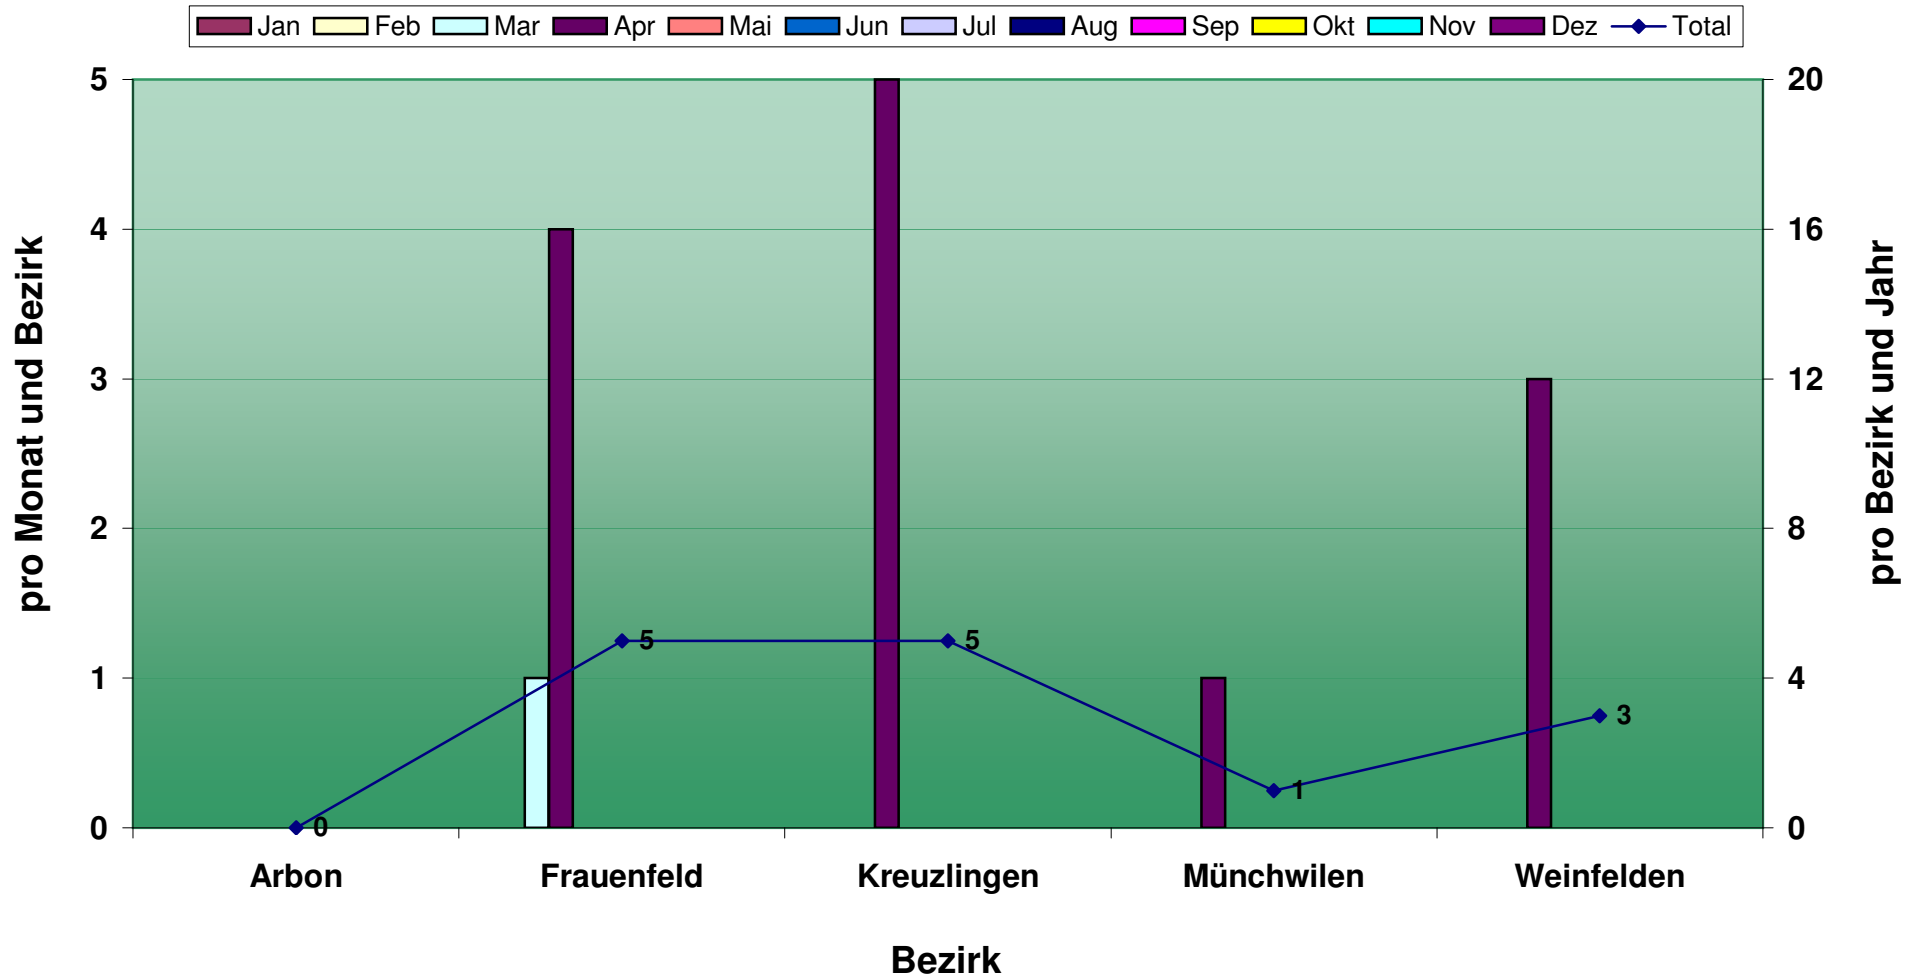

# Entwicklung der Sauerbrut im Kanton Thurgau

Erkrankte Stande Dezember 2014

# Entwicklung der Sauerbrut ab 1993

Quelle Bundesamt für Veterinärwesen

Stand: 31.12.2014

# Entwicklung der Faulbrut im Kanton Thurgau

Erkrankte Stände Dezember 2014

# Entwicklung der Faulbrut ab 1993

Quelle Bundesamt für Veterinärwesen

Stand: 31.12.2014