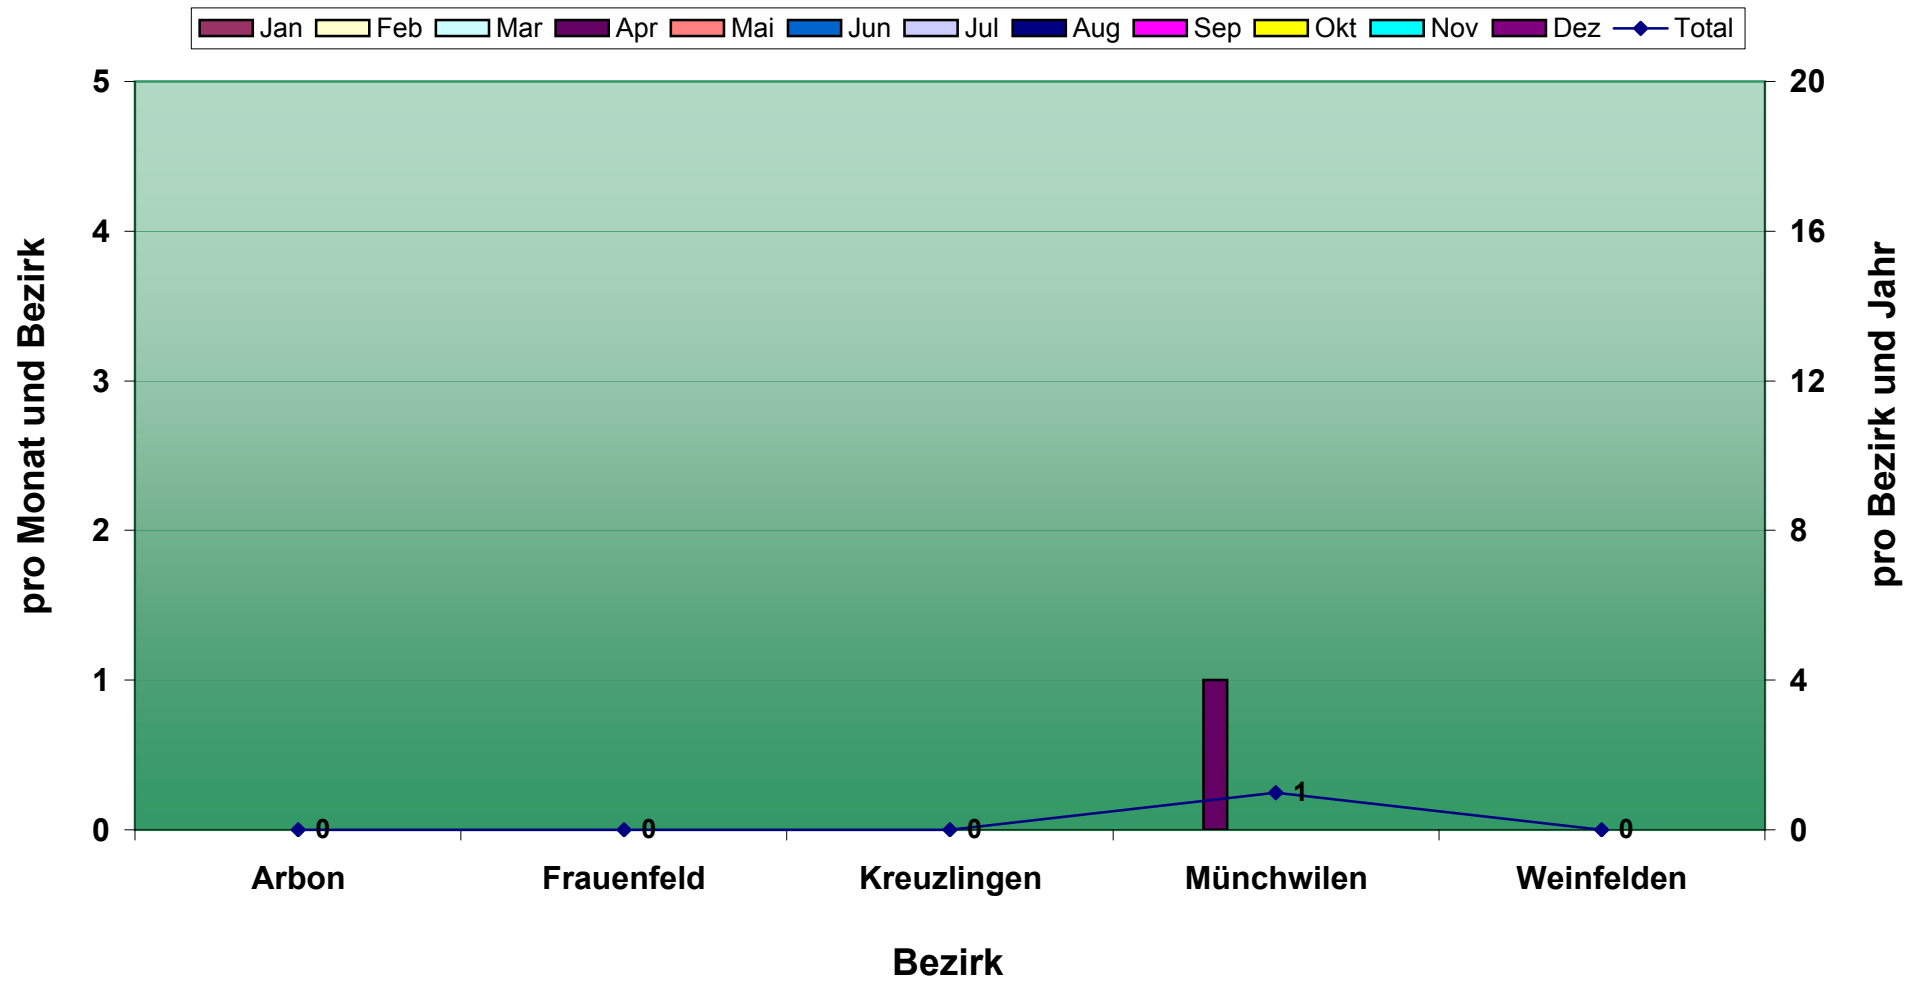

# Entwicklung der Faul- und Sauerbrut im Kanton Thurgau pro Bezirk

Vergleich der betroffenen Bienenstände des gesamten Vorjahres mit dem aktuellen Jahr, Stand 31.12.2017

# Entwicklung der Sauerbrut im Kanton Thurgau

Betroffene Bienenstände Ende Dezember 2017

# Entwicklung der Faulbrut im Kanton Thurgau

Betroffene Bienenstände Ende Dezember 2017

# Entwicklung der Sauerbrut ab 1996

Quelle Bundesamt für Veterinärwesen

Stand: 31.12.2017