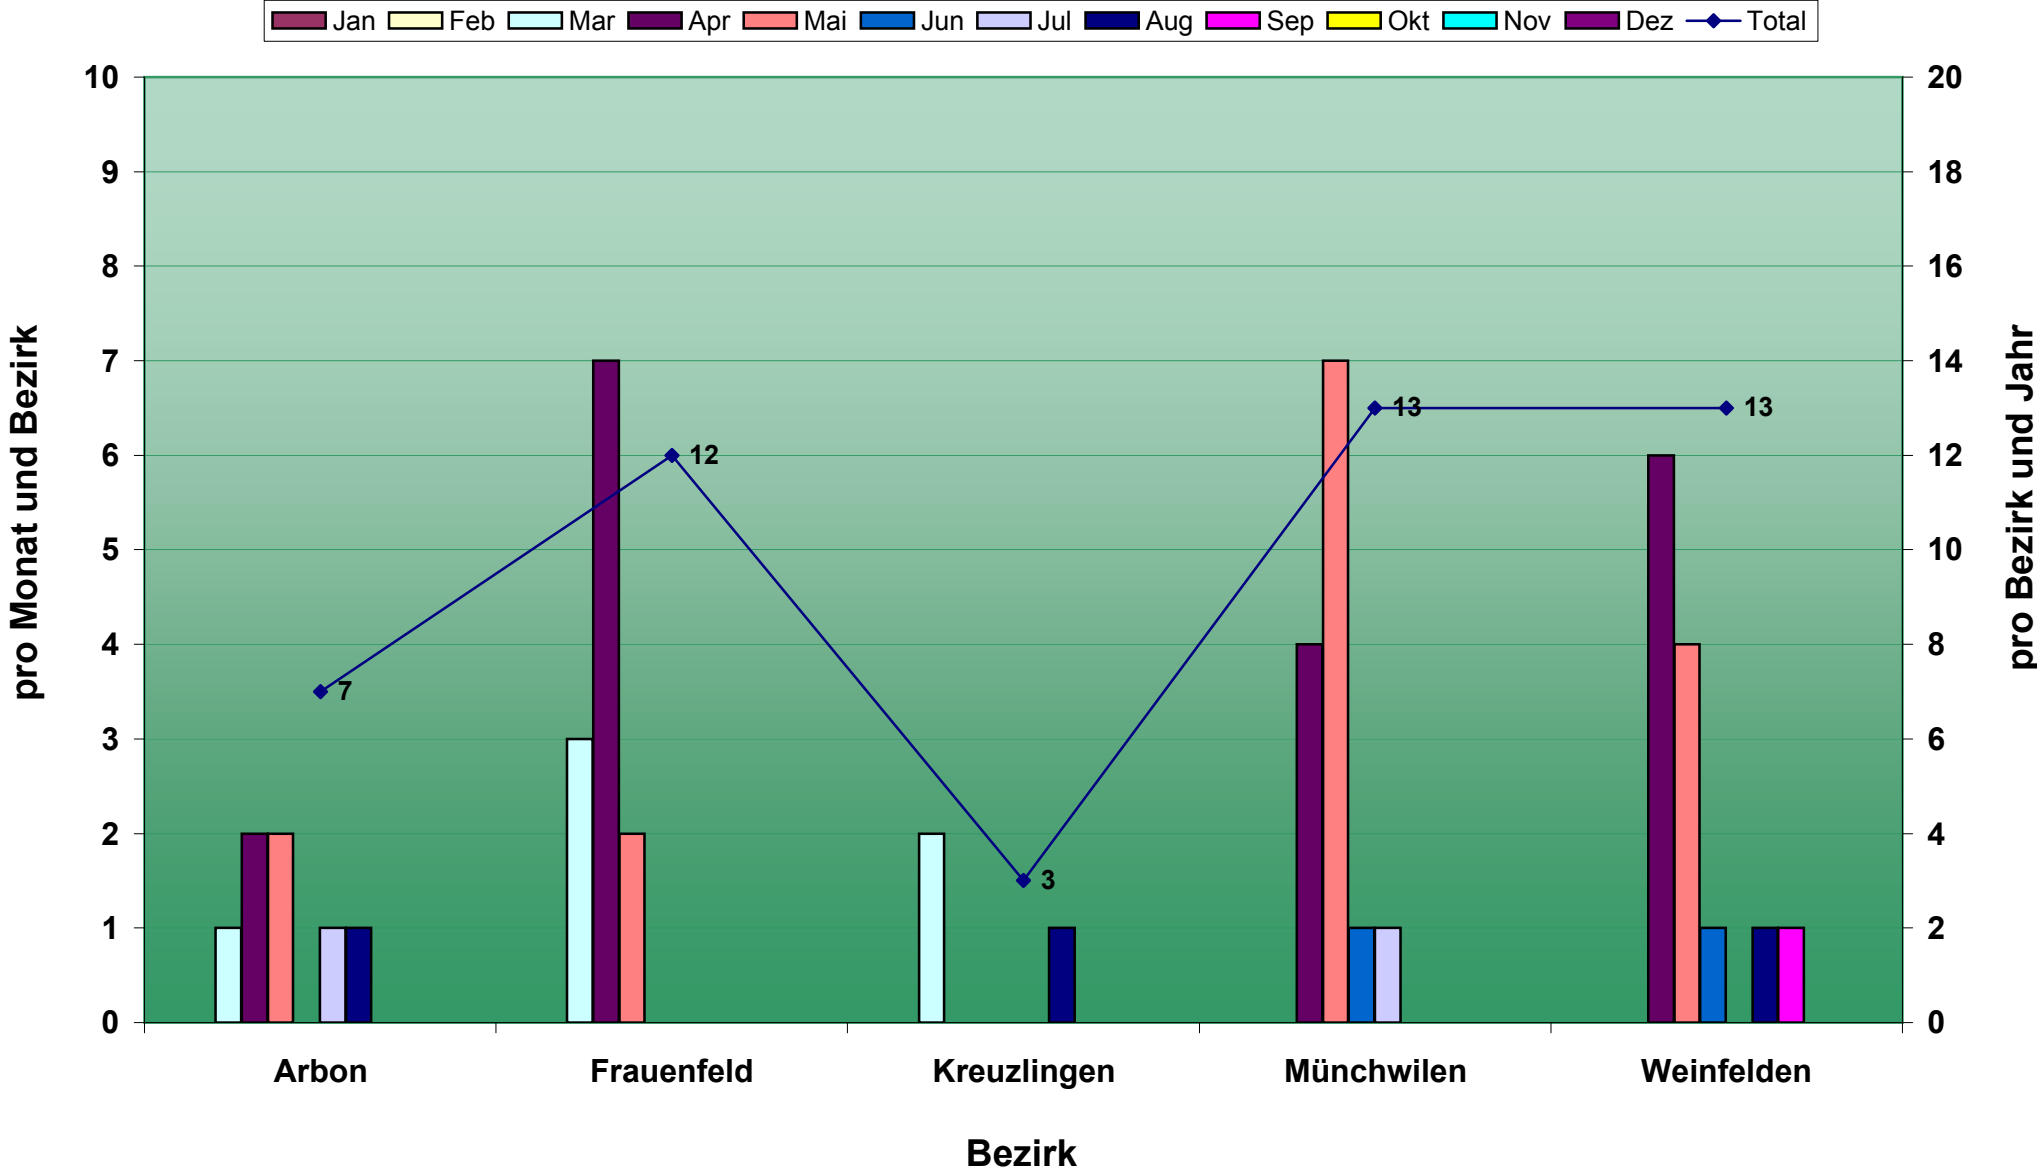

# Entwicklung der Faul- und Sauerbrut im Kanton Thurgau pro Bezirk

Vergleich der betroffenen Bienenstände des gesamten Vorjahres mit dem aktuellen Jahr, Stand 31.12.2017

# Entwicklung der Sauerbrut im Kanton Thurgau

Betroffene Bienenstände Ende Dezember 2017

# Entwicklung der Faulbrut im Kanton Thurgau

Betroffene Bienenstände Ende Dezember 2017

# Entwicklung der Sauerbrut ab 1996

Quelle Bundesamt für Veterinärwesen

Stand: 31.12.2017