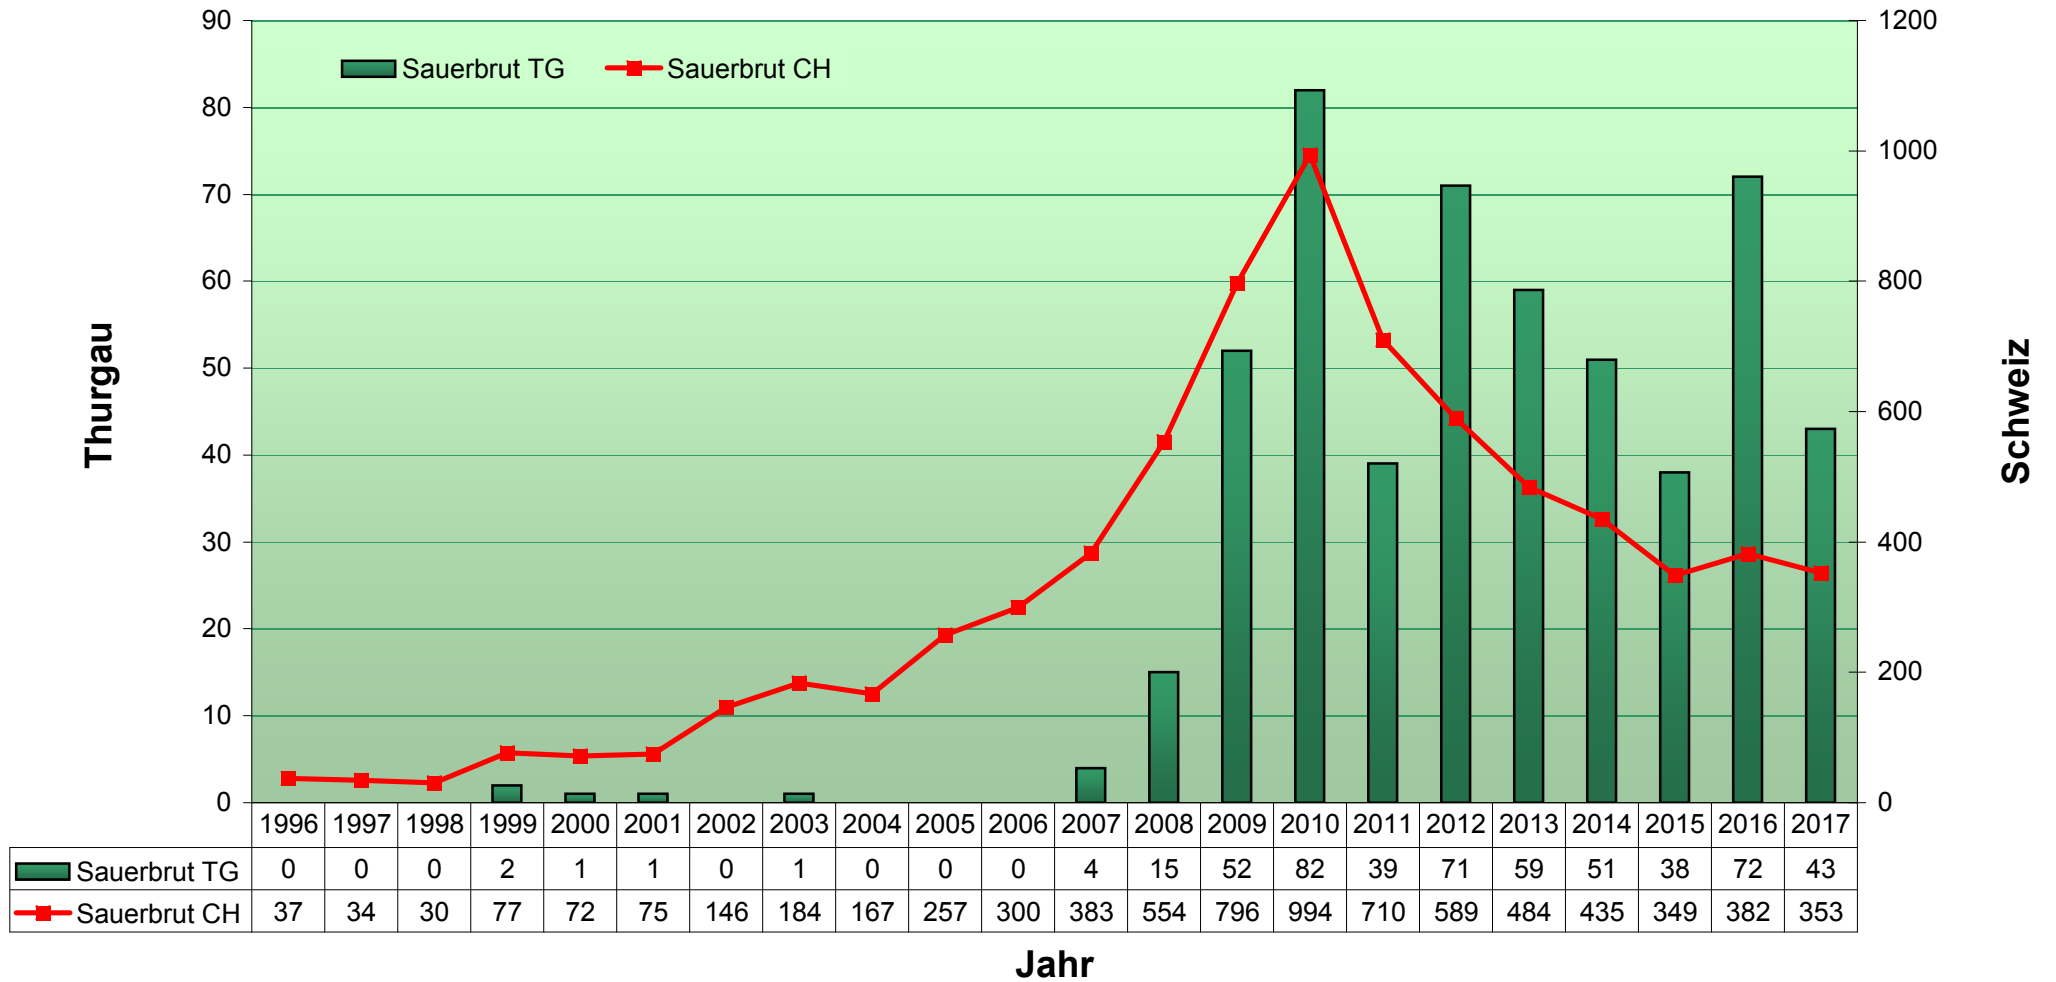

# Entwicklung der Sauerbrut im Kanton Thurgau

Betroffene Bienenstände Ende Dezember 2017

# Entwicklung der Faulbrut im Kanton Thurgau

Betroffene Bienenstände Ende Dezember 2017

# Entwicklung der Sauerbrut ab 1996

Quelle Bundesamt für Veterinärwesen

Stand: 31.12.2017

# Entwicklung der Faulbrut ab 1996

Quelle Bundesamt für Veterinärwesen

Stand: 31.12.2017