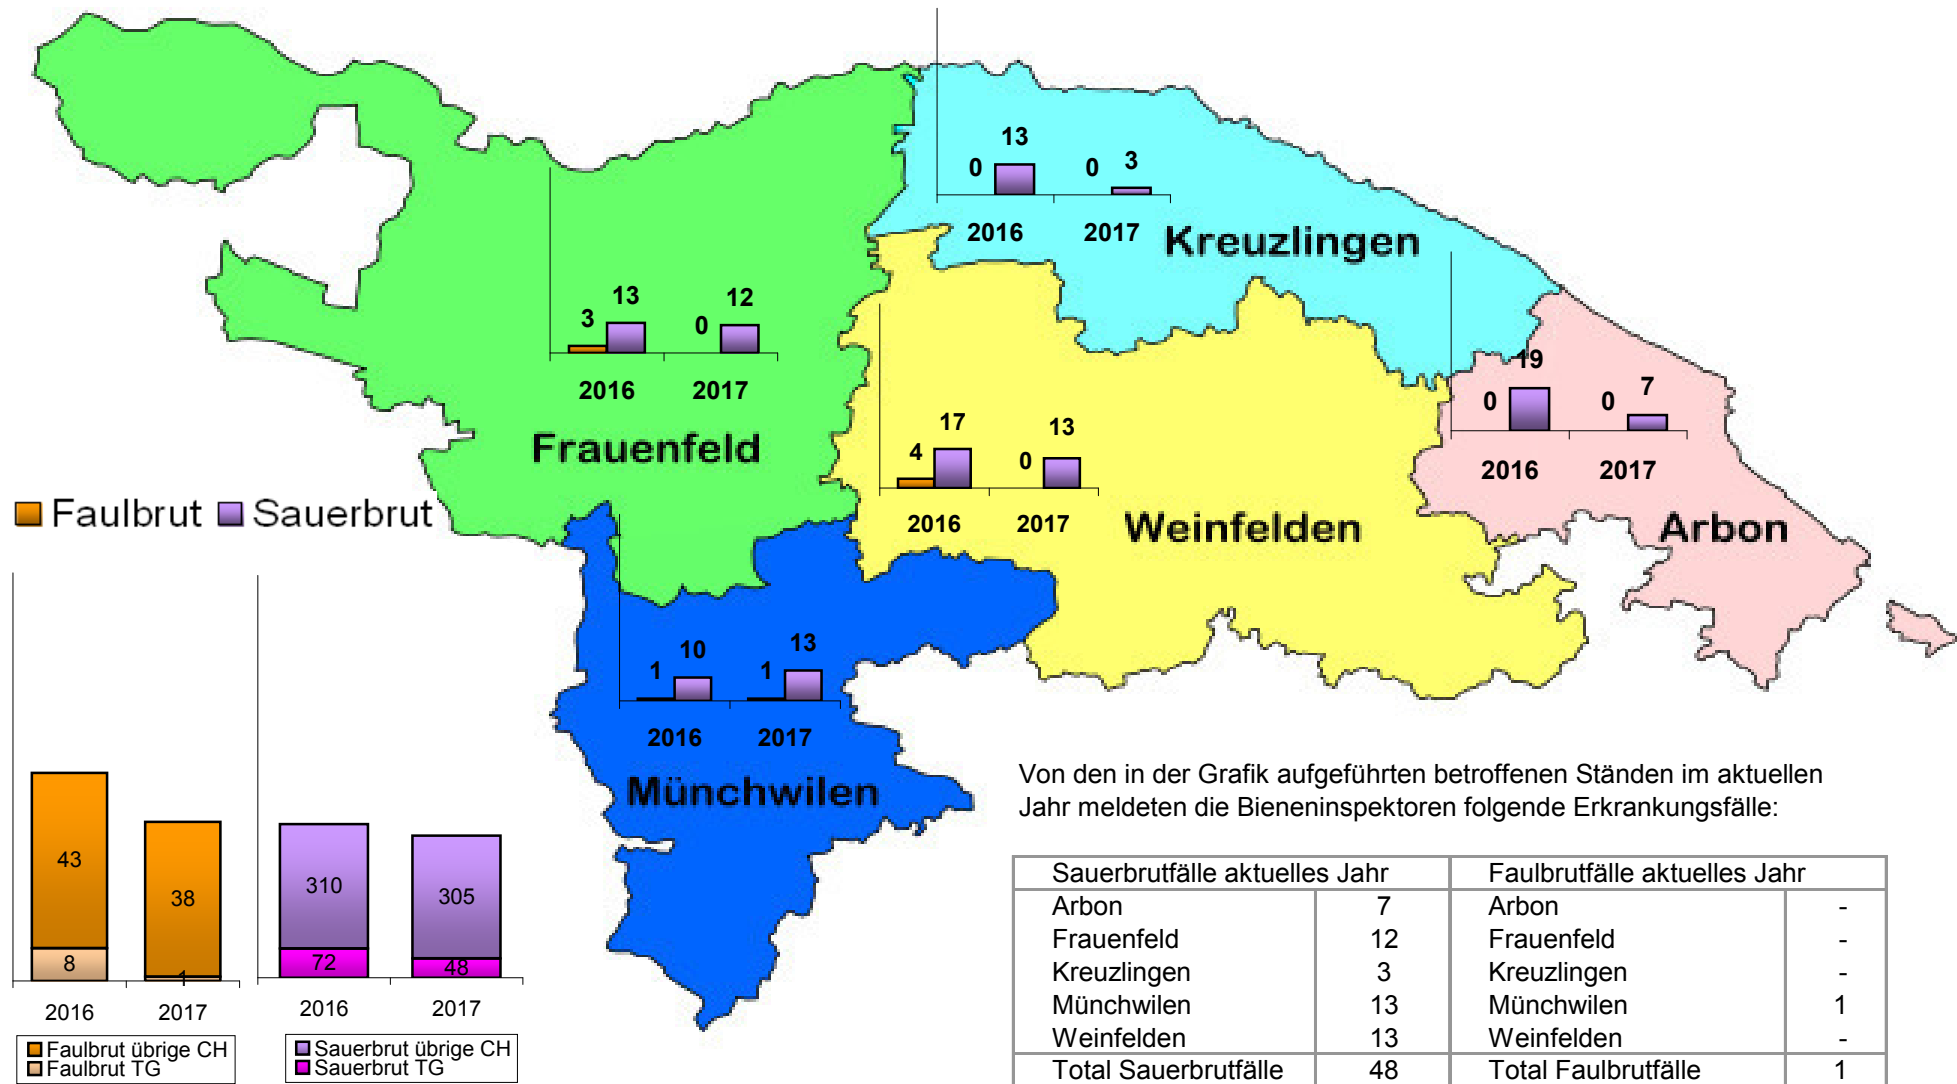

# Entwicklung der Faul- und Sauerbrut im Kanton Thurgau pro Bezirk

Vergleich der betroffenen Bienenstände des gesamten Vorjahres mit dem aktuellen Jahr, Stand 31.12.2017

# Entwicklung der Sauerbrut im Kanton Thurgau

Betroffene Bienenstände Ende Dezember 2017

# Entwicklung der Faulbrut im Kanton Thurgau

Betroffene Bienenstände Ende Dezember 2017

# Entwicklung der Sauerbrut ab 1996

Quelle Bundesamt für Veterinärwesen

Stand: 31.12.2017