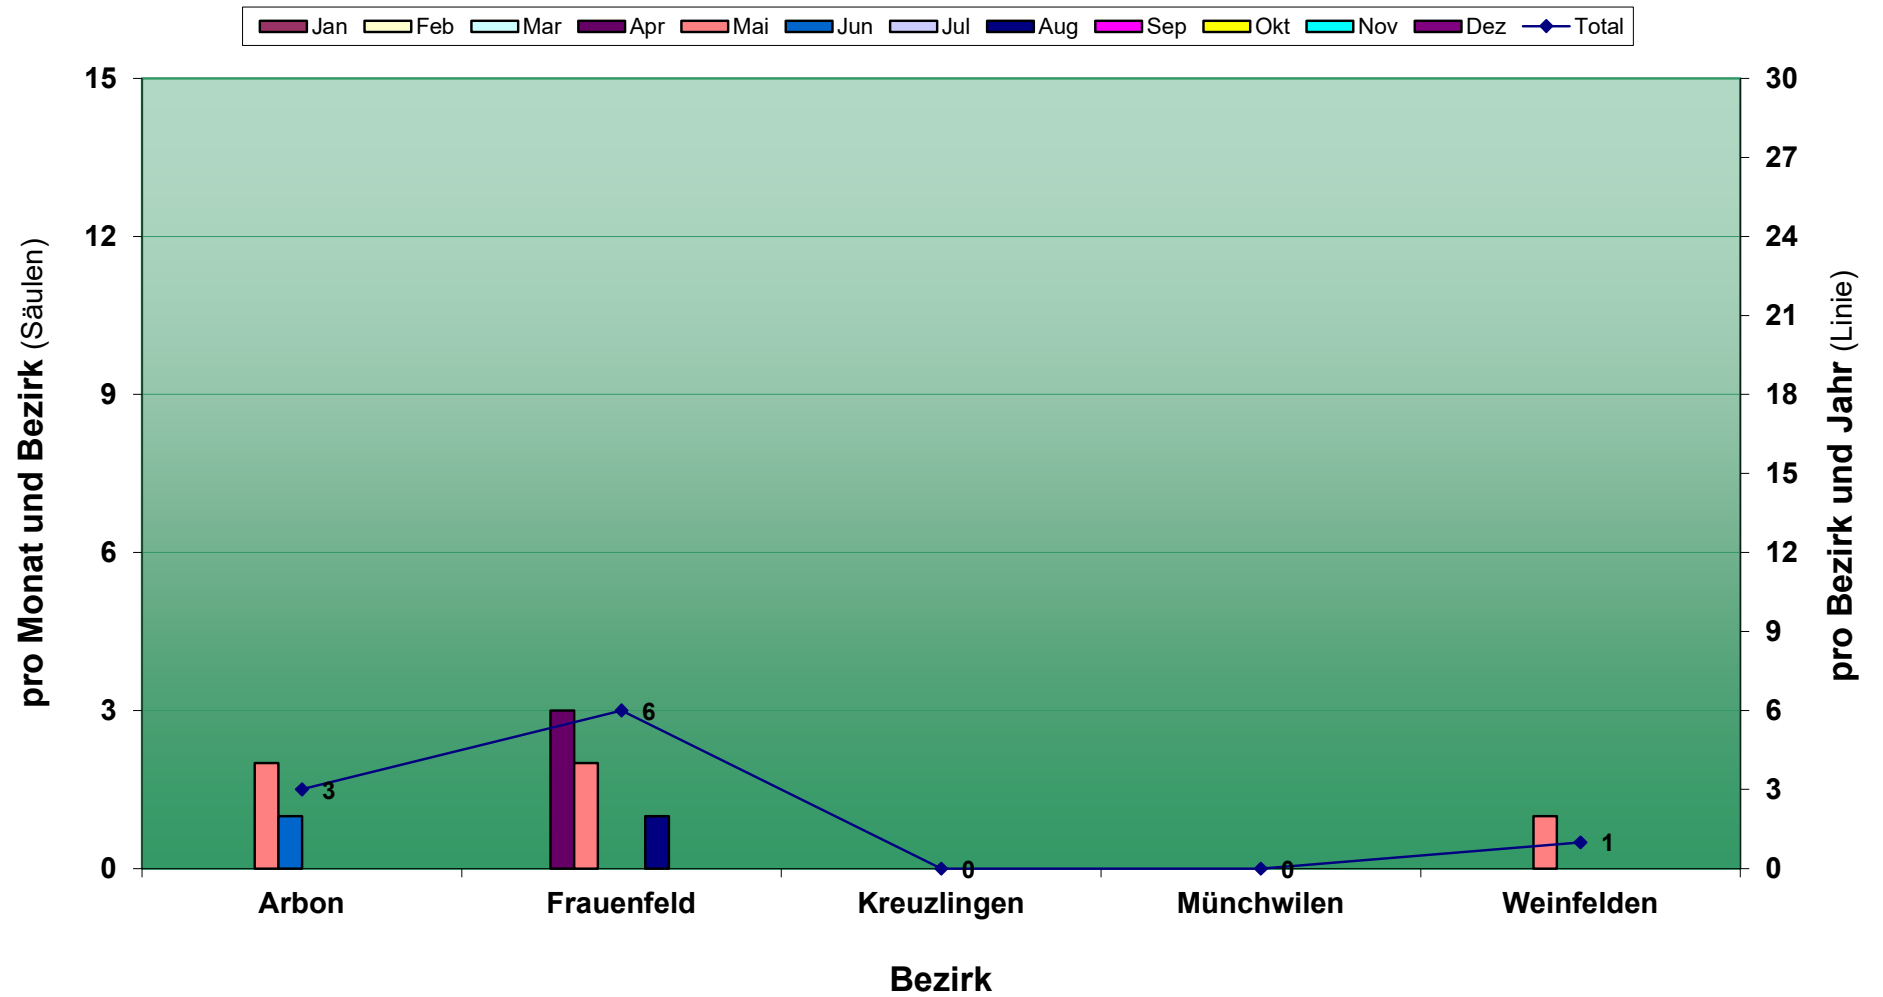

Entwicklung der Faul- und Sauerbrut im Kanton Thurgau pro Bezirk

Aufstellung der beim BLV gemeldeten Seuchenfälle des gesamten Vorjahres mit dem aktuellen Jahr, Stand 21.08.2023

Entwicklung der Sauerbrut im Kanton Thurgau

Betroffene Bienenstände bis August 2023

Entwicklung der Faulbrut im Kanton Thurgau

Betroffene Bienenstände bis August 2023