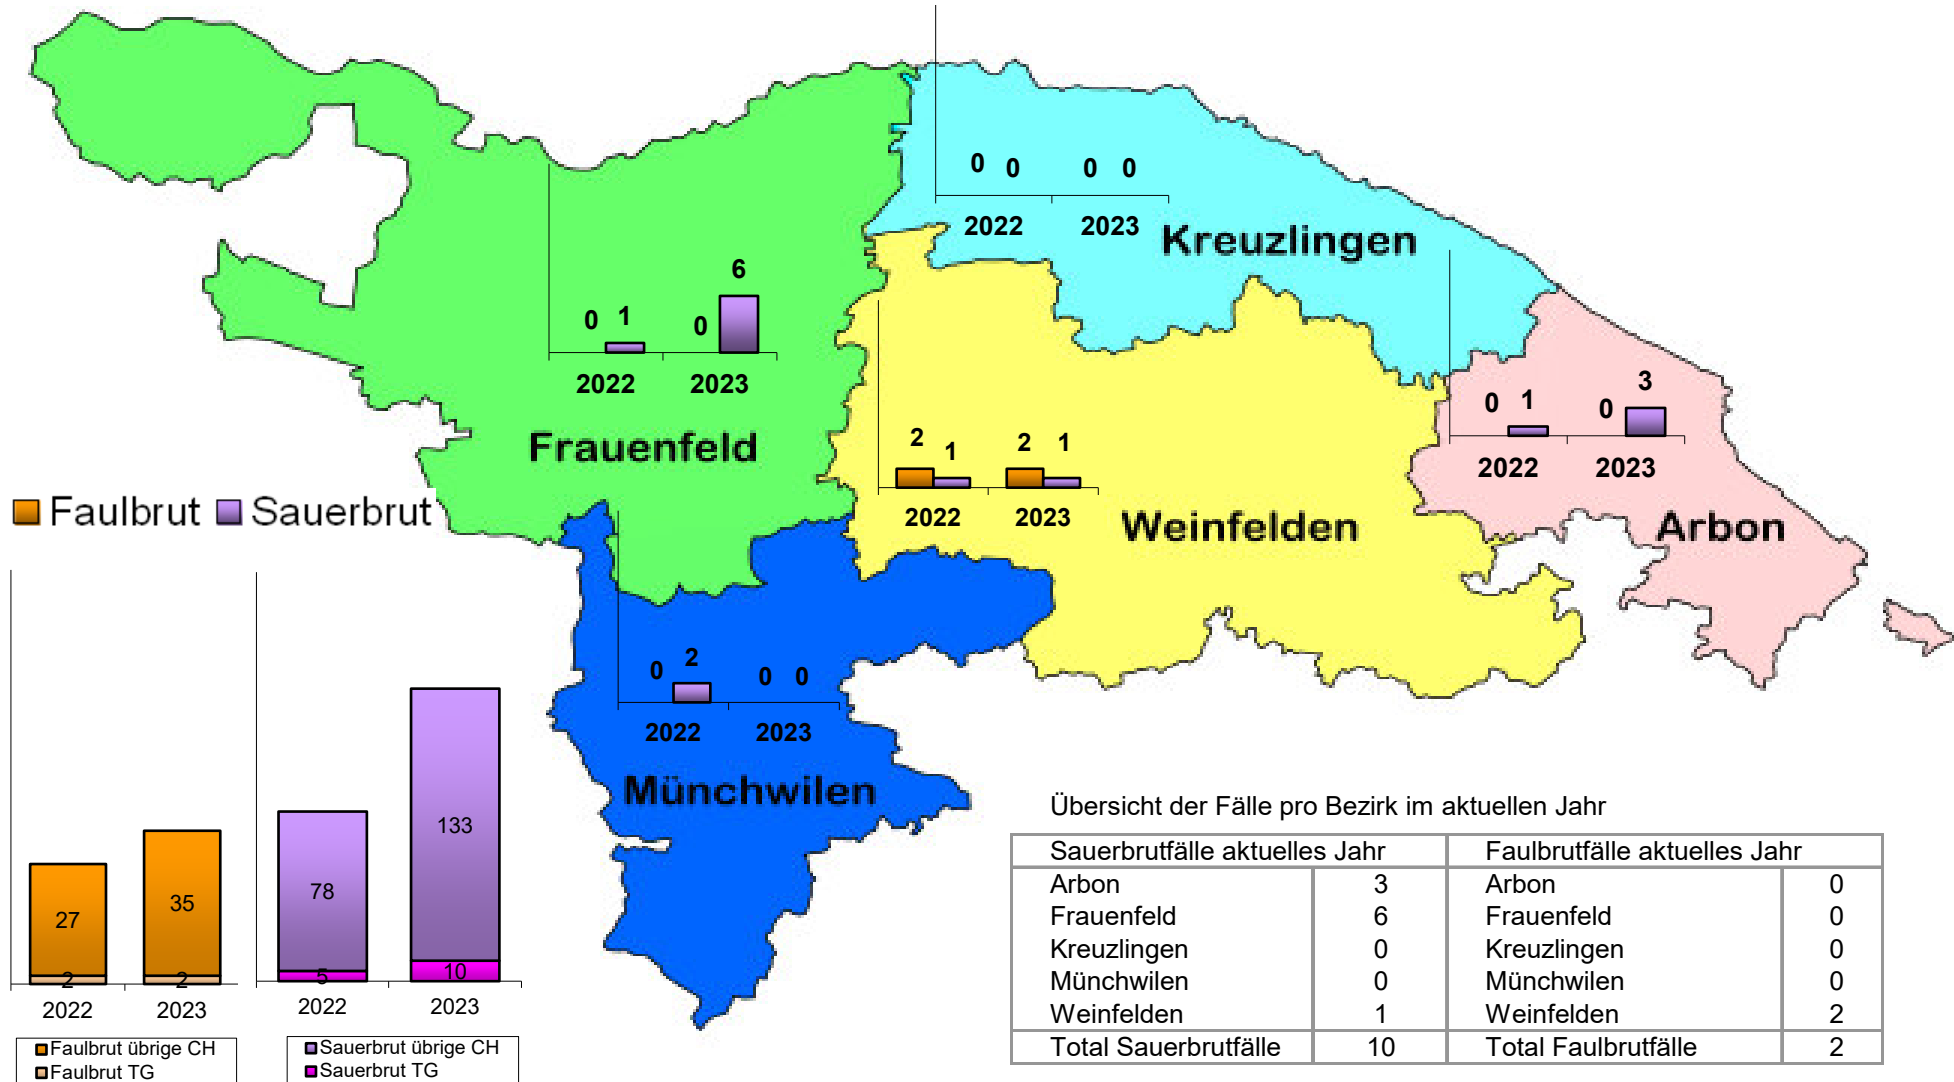

Entwicklung der Faul- und Sauerbrut im Kanton Thurgau pro Bezirk

Aufstellung der beim BLV gemeldeten Seuchenfälle des gesamten Vorjahres mit dem aktuellen Jahr, Stand 21.08.2023

Entwicklung der Sauerbrut im Kanton Thurgau

Betroffene Bienenstände bis August 2023

Entwicklung der Faulbrut im Kanton Thurgau

Betroffene Bienenstände bis August 2023